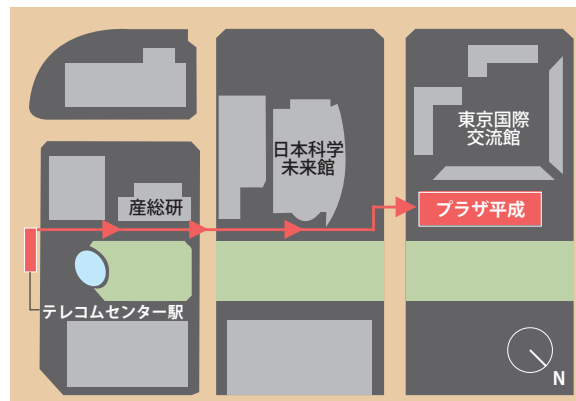

会場案内図

ゆりかもめ「テレコムセンター駅」
北口より徒歩6分

プラザ平成

ゆりかもめ
テレコムセンター駅

会場：プラザ平成

産総研 臨海副都心センター
AIST Tokyo Waterfront

日本科学未来館
National Museum of Emerging
Science and Innovation

東京国際交流館
Tokyo International Exchange Center

※ 上段右図：独立行政法人 日本学生支援機構 提供、下段写真：国際研究交流大学村パンフレットより転載